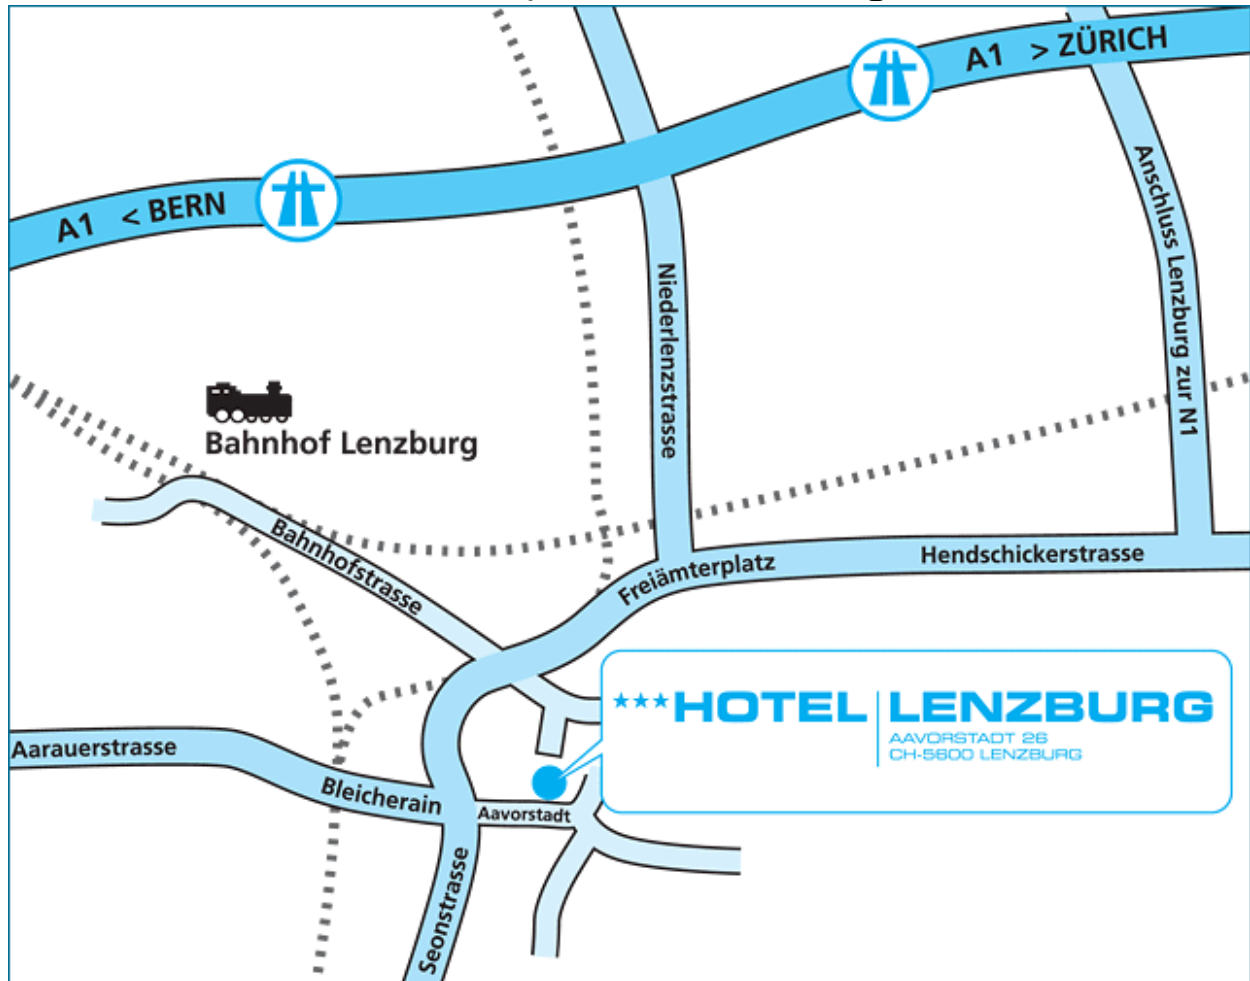

*** HOTEL LENZBURG

AAVORSTADT 26
CH-5600 LENZBURG

Anfahrtsplan Hotel Lenzburg

Sie kommen mit dem Auto?

Autobahn A1: Sie nehmen die Ausfahrt Lenzburg (Von Bern und Zürich her), anschliessend sind es ca. 3 Minuten bis zum Hotel. Fahren Sie stadteinwärts und folgen Sie den goldenen Hotelwegweisern.

Sind Sie mit dem Zug unterwegs?

Das Hotel ist nur 700 Meter vom Bahnhof Lenzburg entfernt. Sie haben die Möglichkeit zu Fuss, mit dem öffentlichen Bus oder dem Taxi vom Bahnhof her anzureisen.

So erreichen Sie uns zu Fuss...

Laufen Sie immer geradeaus Richtung Stadtzentrum. Überqueren Sie die Kreuzung und laufen Sie weiterhin geradeaus bis zum Kleidergeschäft Vögele. Biegen Sie gleich nach diesem Geschäft rechts in den Waschhausgraben ein. Laufen Sie am kleinen Häuschen vorbei und nehmen Sie den kleinen Kiesweg (mit Fahrverbotsschild), welcher direkt zum Hotel Lenzburg führt. Anschliessend rechts ums Haus herumlaufen (Parkplatz) und den seitlichen Hoteleingang benützen.

... und mit dem öffentlichen Bus:

Nehmen Sie den Bus der Linie 91 und steigen Sie an der Haltestelle Bachstrasse aus. Das Hotel Lenzburg befindet sich nun schräg gegenüber der Haltestelle (Richtung Altstadt auf der linken Seite).